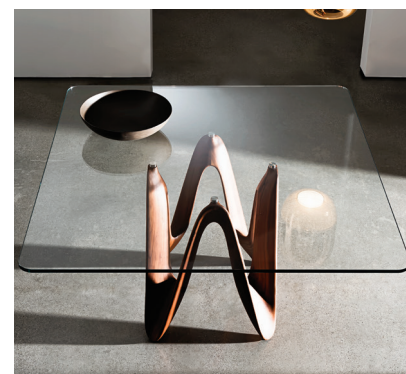

SOVET

ITALIA

Lambda è ispirato al dinamismo di una forma in movimento, come il nastro di una ginnasta che volteggia nello spazio disegnando forme morbide e libere. La sua estetica originale si propone di arredare lo spazio giorno con una nota di essenziale armonia.

The table has been inspired by the dynamism of a moving element, like the ribbon of a gymnast that vaults in the air drawing natural and soft shapes. Its original look furnishes the living area with a touch of essential harmony.

Lambda

Design by Gianluigi Landoni

Gallery