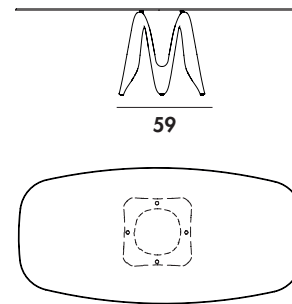

## Models & Dimensions

- Ø 140x76h
- Ø 150x76h
- Ø 170x76h

140x140x76h

- 180x130x76h
- 200x110x76h
- 220x130x76h

220x115x76h

- 300x120x76h
- 320x120x76h

15 Filo lucido 45°

LIQUID GLASS

12 Becco di civetta

●	Ø 140x76h			•	•	•
●	Ø 150x76h			•	•	•
●	Ø 170x76h			•		
●	180x130x76h			•	•	
●	200x110x76h			•	•	
●	220x130x76h			•	•	
■	140x140x76h	•	•		•	
■	220x115x76h	•	•		•	
■	300x120x76h				•	
■	320x120x76h	•	•			