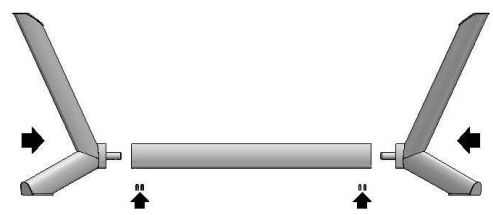

PLANER

04/07/2018
01 di 02

01

IMPORTANTE!!!! - VERY IMPORTANT!!!!
WICHTIG!!!! - TRÈS IMPORANT!!!!
¡MUY IMPORTANTE!!!!
警告

02
I cavalletti possono trovarsi fuori allineamento, caricando il piano, la base torna in assetto.
the trestles can be out of alignment, loading the top, the base return to its trim.