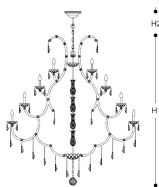

5 1 0 4 / 6 0

5 1 0 4

Lampada a sospensione in stile Mariateresa con struttura in metallo con finitura cromo, pendagliera e dettagli in vetro. Disponibile in varianti dimensionali e cromatiche. Catalogo Classico Opera.

DESIGNER
ITALAMP Studio