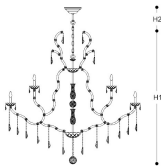

5 1 0 2 / 3 6 AMBRA

5 1 0 2

Lampada a sospensione in stile Mariateresa con struttura in metallo con finitura oro, pendagliera e dettagli in vetro color ambra. Disponibile in varianti dimensionali e cromatiche. Catalogo Classico Opera.

DESIGNER
ITALAMP Studio