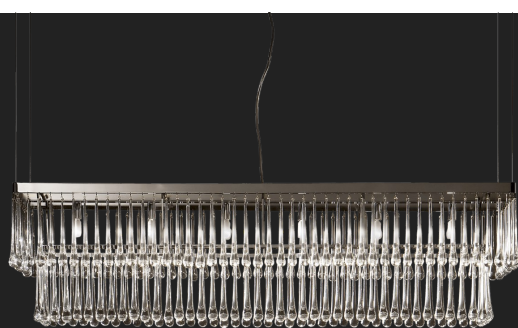

2 3 07/S

ALDO

Lampada a sospensione in metallo con finitura nichel e gocce in vetro trasparente. Disponibile in varianti dimensionali. Catalogo *Moderno Incanto*.

DESIGNER

ITALAMP Studio