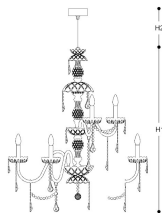

1 6 5 / 1 2 + 6

ROMANTIC

Lampada a sospensione in cristallo intagliato teak, struttura in metallo con finitura canna di fucile, pendagliera in Swarovski Elements. Disponibile in varianti dimensionali e cromatiche. Catalogo Classico Opera.

DESIGNER

Stefano Traverso

Roberta Vitadello