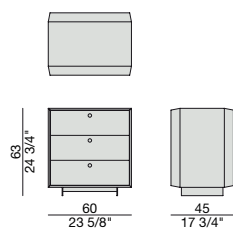

SONJA NIGHT 2

Design G. Carollo

COMODINO | NIGHT TABLE

2018

Comodino in noce canaletta con tre cassetti push pull ad estrazione totale. Frontali dei cassetti in legno oppure rivestiti in Cuoio o in specchio fumè. Base in metallo finitura Bronzoro. Interno cassetti impiallacciato in noce canaletta.

Night table in canaletta walnut with three total extraction drawers with push pull system. Available with fronts in wood or covered by Cuoio leather or smoked mirror. Metal base in Bronzoro finish. Inside of the drawers canaletta walnut veneered.

Nachttisch aus Nussbaum Canaletta mit drei Schubladen mit Push-Pull-System beim Herausziehen. Schubladenfronten aus Holz, mit Cuoio überzogen oder mit Fumè-Spiegel. Gestell aus Metall mit Bronzoro Finish. Das Innenleben der Schubladen ist mit Nussbaum Canaletta furniert.

Table de nuit en noyer canaletta avec trois tiroirs à extraction totale avec push pull. Façades disponibles en bois, en Cuoio ou en miroir fumé. Base en métal finition Bronzoro. Intérieur de tiroirs plaqué en noyer canaletta.

Mesa de noche en nogal canaletta con tres cajones de extracción total con apertura "presionar y soltar". Frentes de madera o revestidos de cuero o de espejo ahumado. Base en metal en acabado Bronzoro. Interior de los cajones en contrachapado de nogal canaletta.