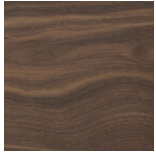

Essenze | Wood

NOCE CANALETTA
Canaletta Walnut