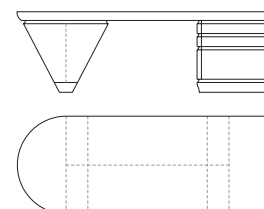

Penisola per la scrivania Scriptor con i piani in cristallo extra chiaro. La cassettera cilindrica dispone di cinque cassetti. Essi si caratterizzano per un'apertura a 180° indipendente, in multistrato curvato nelle versioni in acero o in ebano macassar lucidato, con l'interno dei cassetti in acero. La base è in massiccio di alluminio, ricavato per estrusione, con la finitura satinata e protetta da una verniciatura trasparente. I pomoli sono in metallo satinato. Vi è la possibilità di disporre la penisola sia a destra che a sinistra della scrivania.

Side worktop for Scriptor desk with extra clear crystal glass tops. The cylindrical chest is composed of five drawers that have an independent 180° opening, in curved multilayer wood available in maple wood or in polished ebony macassar with the internal part of the drawer in maple wood. The base is in solid extruded aluminium with satin finish and protective transparent varnish. The knobs are in satin metal with protective varnish. It is possible to have left or right side worktop.

66
26

52370
Scrivania in acero
Writing desk in maple
cm 240 x 90 x h 74
in 94 1/2 x 35 3/8 x h 29 1/8

52371
Scrivania in acero piano cuoio
Writing desk in maple, top in saddle leather
cm 240 x 90 x h 74
in 94 1/2 x 35 3/8 x h 29 1/8