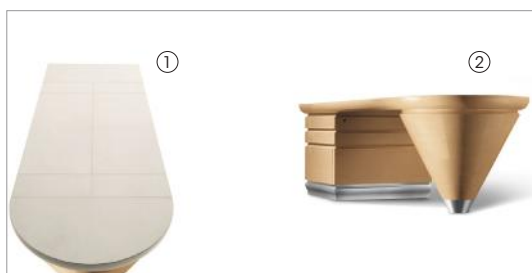

1 Scriptor 52371 saddle leather milky fin.28
2 Scriptor 52370 fin.28