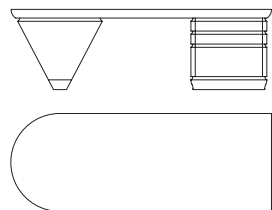

Penisola per la scrivania Scriptor con i piani in cristallo extra chiaro. La cassettera cilindrica dispone di cinque cassetti. Essi si caratterizzano per un'apertura a 180° indipendente, in multistrato curvato nelle versioni in acero o in ebano macassar lucidato, con l'interno dei cassetti in acero. La base è in massiccio di alluminio, ricavato per estrusione, con la finitura satinata e protetta da una verniciatura trasparente. I pomoli sono in metallo satinato. Vi è la possibilità di disporre la penisola sia a destra che a sinistra della scrivania.

Side worktop for Scriptor desk with extra clear crystal glass tops. The cylindrical chest is composed of five drawers that have an independent 180° opening, in curved multilayer wood available in maple wood or in polished ebony macassar with the internal part of the drawer in maple wood. The base is in solid extruded aluminium with satin finish and protective transparent varnish. The knobs are in satin metal with protective varnish. It is possible to have left or right side worktop.

66
26

52370
Scrivania in acero
Writing desk in maple
cm 240 x 90 x h 74
in 94 1/2 x 35 3/8 x h 29 1/8

52371
Scrivania in acero piano cuoio
Writing desk in maple, top in saddle leather
cm 240 x 90 x h 74
in 94 1/2 x 35 3/8 x h 29 1/8

52372
Scrivania in acero piano e cono cuoio
Writing desk in maple, top and cone in saddle leather
cm 240 x 90 x h 74
in 94 1/2 x 35 3/8 x h 29 1/8

52373
Scrivania in ebano
Writing desk in ebony
cm 240 x 90 x h 74
in 94 1/2 x 35 3/8 x h 29 1/8