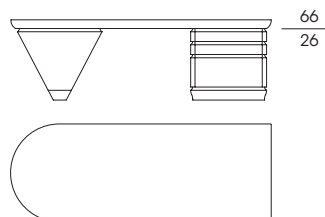

Penisola per la scrivania Scriptor con i piani in cristallo extra chiaro. La cassettera cilindrica dispone di cinque cassetti. Essi si caratterizzano per un'apertura a 180° indipendente, in multistrato curvato nelle versioni in acero o in ebano macassar lucidato, con l'interno dei cassetti in acero. La base è in massiccio di alluminio, ricavato per estrusione, con la finitura satinata e protetta da una verniciatura trasparente. I pomoli sono in metallo satinato. Vi è la possibilità di disporre la penisola sia a destra che a sinistra della scrivania.

Side worktop for Scriptor desk with extra clear crystal glass tops. The cylindrical chest is composed of five drawers that have an independent 180° opening, in curved multilayer wood available in maple wood or in polished ebony macassar with the internal part of the drawer in maple wood. The base is in solid extruded aluminium with satin finish and protective transparent varnish. The knobs are in satin metal with protective varnish. It is possible to have left or right side worktop.

52366 - 52368
Misura massima penisola+scrivania
Max. size worktop+writing desk
cm 240 x 238 x h 74
in 94 1/2 x 93 3/4 x h 29 1/8

Misura sfruttabile piano penisola
Usable worktop size
cm 157 x 75 ÷ 62 x h 66
in 61 6/8 x 29 1/2 ÷ 24 3/8 x h 26