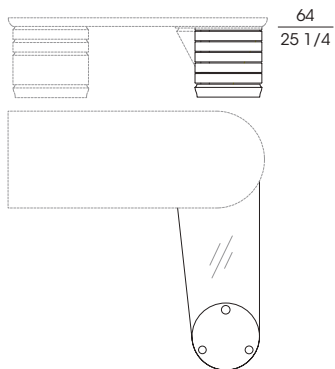

Penisola per la scrivania Scriptor con i piani in cristallo extra chiaro. La cassettera cilindrica dispone di cinque cassetti. Essi si caratterizzano per un'apertura a 180° indipendente, in multistrato curvato nelle versioni in acero o in ebano macassar lucidato, con l'interno dei cassetti in acero. La base è in massiccio di alluminio, ricavato per estrusione, con la finitura satinata e protetta da una verniciatura trasparente. I pomoli sono in metallo satinato. Vi è la possibilità di disporre la penisola sia a destra che a sinistra della scrivania.

Side worktop for Scriptor desk with extra clear crystal glass tops. The cylindrical chest is composed of five drawers that have an independent 180° opening, in curved multilayer wood available in maple wood or in polished ebony macassar with the internal part of the drawer in maple wood. The base is in solid extruded aluminium with satin finish and protective transparent varnish. The knobs are in satin metal with protective varnish. It is possible to have left or right side worktop.

52372
Scrivania in acero piano e cono cuoio
Writing desk in maple, top and cone in saddle leather
cm 240 x 90 x h 74
in 94 1/2 x 35 3/8 x h 29 1/8

52373
Scrivania in ebano
Writing desk in ebony
cm 240 x 90 x h 74
in 94 1/2 x 35 3/8 x h 29 1/8

52374
Scrivania in ebano piano cuoio
Writing desk in ebony, top in saddle leather
cm 240 x 90 x h 74
in 94 1/2 x 35 3/8 x h 29 1/8

52375
Scrivania in ebano piano e cono cuoio
Writing desk in ebony, top and cone in saddle leather
cm 240 x 90 x h 74
in 94 1/2 x 35 3/8 x h 29 1/8