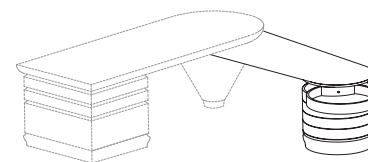

Penisola per la scrivania Scriptor con i piani in cristallo extra chiaro. La cassettera cilindrica dispone di cinque cassetti. Essi si caratterizzano per un'apertura a 180° indipendente, in multistrato curvato nelle versioni in acero o in ebano macassar lucidato, con l'interno dei cassetti in acero. La base è in massiccio di alluminio, ricavato per estrusione, con la finitura satinata e protetta da una verniciatura trasparente. I pomoli sono in metallo satinato. Vi è la possibilità di disporre la penisola sia a destra che a sinistra della scrivania.

Side worktop for Scriptor desk with extra clear crystal glass tops. The cylindrical chest is composed of five drawers that have an independent 180° opening, in curved multilayer wood available in maple wood or in polished ebony macassar with the internal part of the drawer in maple wood. The base is in solid extruded aluminium with satin finish and protective transparent varnish. The knobs are in satin metal with protective varnish. It is possible to have left or right side worktop.

52374
Scrivania in ebano piano cuoio
Writing desk in ebony, top in saddle leather
cm 240 x 90 x h 74
in 94 1/2 x 35 3/8 x h 29 1/8

52375
Scrivania in ebano piano e cono cuoio
Writing desk in ebony, top and cone in saddle leather
cm 240 x 90 x h 74
in 94 1/2 x 35 3/8 x h 29 1/8

52366 - 52368
Misura massima penisola+scrivania
Max. size worktop+writing desk
cm 240 x 238 x h 74
in 94 1/2 x 93 3/4 x h 29 1/8

Misura sfruttabile piano penisola
Usable worktop size
cm 157 x 75 ÷ 62 x h 66
in 61 6/8 x 29 1/2 ÷ 24 3/8 x h 26