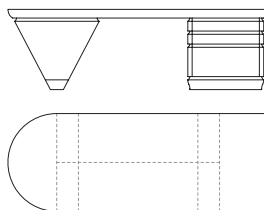

Penisola per la scrivania Scriptor con i piani in cristallo extra chiaro. La cassettera cilindrica dispone di cinque cassetti. Essi si caratterizzano per un'apertura a 180° indipendente, in multistrato curvato nelle versioni in acero o in ebano macassar lucidato, con l'interno dei cassetti in acero. La base è in massiccio di alluminio, ricavato per estrusione, con la finitura satinata e protetta da una verniciatura trasparente. I pomoli sono in metallo satinato. Vi è la possibilità di disporre la penisola sia a destra che a sinistra della scrivania.

Side worktop for Scriptor desk with extra clear crystal glass tops. The cylindrical chest is composed of five drawers that have an independent 180° opening, in curved multilayer wood available in maple wood or in polished ebony macassar with the internal part of the drawer in maple wood. The base is in solid extruded aluminium with satin finish and protective transparent varnish. The knobs are in satin metal with protective varnish. It is possible to have left or right side worktop.

66
26

52370
Scrivania in acero
Writing desk in maple
cm 240 x 90 x h 74
in 94 1/2 x 35 3/8 x h 29 1/8

52371
Scrivania in acero piano cuoio
Writing desk in maple, top in saddle leather
cm 240 x 90 x h 74
in 94 1/2 x 35 3/8 x h 29 1/8

52372
Scrivania in acero piano e cono cuoio
Writing desk in maple, top and cone in saddle leather
cm 240 x 90 x h 74
in 94 1/2 x 35 3/8 x h 29 1/8

52373
Scrivania in ebano
Writing desk in ebony
cm 240 x 90 x h 74
in 94 1/2 x 35 3/8 x h 29 1/8