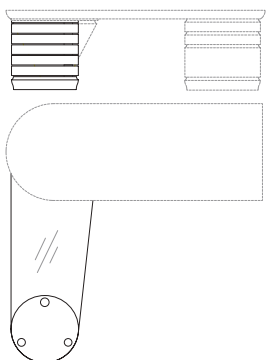

Penisola per la scrivania Scriptor con i piani in cristallo extra chiaro. La cassettera cilindrica dispone di cinque cassetti. Essi si caratterizzano per un'apertura a 180° indipendente, in multistrato curvato nelle versioni in acero o in ebano macassar lucidato, con l'interno dei cassetti in acero. La base è in massiccio di alluminio, ricavato per estrusione, con la finitura satinata e protetta da una verniciatura trasparente. I pomoli sono in metallo satinato. Vi è la possibilità di disporre la penisola sia a destra che a sinistra della scrivania.

Side worktop for Scriptor desk with extra clear crystal glass tops. The cylindrical chest is composed of five drawers that have an independent 180° opening, in curved multilayer wood available in maple wood or in polished ebony macassar with the internal part of the drawer in maple wood. The base is in solid extruded aluminium with satin finish and protective transparent varnish. The knobs are in satin metal with protective varnish. It is possible to have left or right side worktop.

52374
Scrivania in ebano piano cuoio
Writing desk in ebony, top in saddle leather
cm 240 x 90 x h 74
in 94 1/2 x 35 3/8 x h 29 1/8

52375
Scrivania in ebano piano e cono cuoio
Writing desk in ebony, top and cone in saddle leather
cm 240 x 90 x h 74
in 94 1/2 x 35 3/8 x h 29 1/8

52366 - 52368
Misura massima penisola+scrivania
Max. size worktop+writing desk
cm 240 x 238 x h 74
in 94 1/2 x 93 3/4 x h 29 1/8

Misura sfruttabile piano penisola
Usable worktop size
cm 157 x 75 ÷ 62 x h 66
in 61 6/8 x 29 1/2 ÷ 24 3/8 x h 26