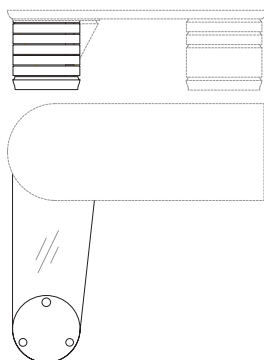

52369
Piano di lavoro sinistro per scrivania in cristallo e ebano
Left worktop for writing desk in crystal and ebony