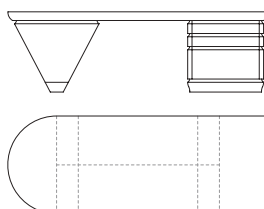

Penisola per la scrivania Scriptor con i piani in cristallo extra chiaro. La cassettera cilindrica dispone di cinque cassetti. Essi si caratterizzano per un'apertura a 180° indipendente, in multistrato curvato nelle versioni in acero o in ebano macassar lucidato, con l'interno dei cassetti in acero. La base è in massiccio di alluminio, ricavato per estrusione, con la finitura satinata e protetta da una verniciatura trasparente. I pomoli sono in metallo satinato. Vi è la possibilità di disporre la penisola sia a destra che a sinistra della scrivania.

Side worktop for Scriptor desk with extra clear crystal glass tops. The cylindrical chest is composed of five drawers that have an independent 180° opening, in curved multilayer wood available in maple wood or in polished ebony macassar with the internal part of the drawer in maple wood. The base is in solid extruded aluminium with satin finish and protective transparent varnish. The knobs are in satin metal with protective varnish. It is possible to have left or right side worktop.

66
26

52370
Scrivania in acero
Writing desk in maple
cm 240 x 90 x h 74
in 94 1/2 x 35 3/8 x h 29 1/8

52371
Scrivania in acero piano cuoio
Writing desk in maple, top in saddle leather
cm 240 x 90 x h 74
in 94 1/2 x 35 3/8 x h 29 1/8