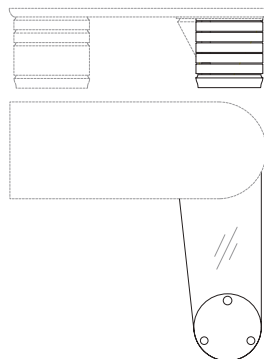

52368
Piano di lavoro destro per scrivania in cristallo e ebano
Right worktop for writing desk in crystal and ebony