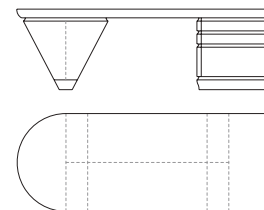

52375
Scrivania in ebano piano e cono cuoio
Writing desk in ebony, top and cone in saddle leather
cm 240 x 90 x h 74
in 94 1/2 x 35 3/8 x h 29 1/8