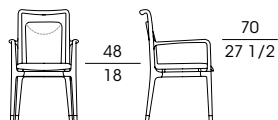

# IBLA

Sedia e poltroncina in massiccio di frassino disponibile in quattro finiture: naturale (fin.96), grigio antracite (fin.93), biscotto (fin.2P), grigio cenere (fin.2R). La seduta è in profilato d'acciaio e poliuretano espanso schiumato a freddo, rivestito in fibra, mentre i puntali delle gambe sono in metallo verniciato color bronzo effetto naturale. Il rivestimento, in tessuto o pelle, è completamente sfoderabile.

**SF 55100**

Sedia in frassino rivestimento tessuto o pelle  
 Chair in ash wood fabric or leather upholstery  
 cm 48 x 58 x h 93  
 in 19 x 22 7/8 x h 36 5/8

**SF 55110**

Poltroncina in frassino rivestimento tessuto o pelle  
 Small armchair in ash wood fabric or leather upholstery  
 cm 59 x 60 x h 93  
 in 23 1/4 x 23 5/8 x h 36 5/8