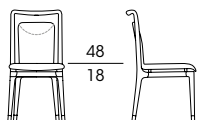

# IBLA

Sedia e poltroncina in massiccio di frassino disponibile in quattro finiture: naturale (fin.96), grigio antracite (fin.93), biscotto (fin.2P), grigio cenere (fin.2R). La seduta è in profilato d'acciaio e poliuretano espanso schiumato a freddo, rivestito in fibra, mentre i puntali delle gambe sono in metallo verniciato color bronzo effetto naturale. Il rivestimento, in tessuto o pelle, è completamente sfoderabile.

**SF 55100**

Sedia in frassino rivestimento tessuto o pelle  
 Chair in ash wood fabric or leather upholstery  
 cm 48 x 58 x h 93  
 in 19 x 22 7/8 x h 36 5/8

**SF 55110**

Poltroncina in frassino rivestimento tessuto o pelle  
 Small armchair in ash wood fabric or leather upholstery  
 cm 59 x 60 x h 93  
 in 23 1/4 x 23 5/8 x h 36 5/8