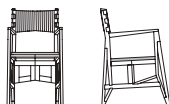

# GRAND TOUR

Sedia pieghevole in massiccio di noce canaletto e parti metalliche color bronzo. E' disponibile sia completamente in noce canaletto, con sedile a doghe, oppure con rivestimento seduta e braccioli, o con solo il cuscino seduta. Il rivestimento in tessuto o pelle è completamente sfoderabile e removibile, e l'imbottitura è in poliuretano espanso.

*Folding chair in solid walnut canaletto wood and metal parts in a bronze colour. It is available all in walnut canaletto, with a slat seat, or with seat and armrests upholstery, or with just the seat cushion. The upholstery in fabric or leather is completely removable and detachable, and the padding is in expanded polyurethane.*

**SF 50260**  
Sedia pieghevole in noce canaletto con rivestimento  
*Folding chair in walnut canaletto with upholstery*  
cm 57 x 70 x h 89  
in 28 3/8 x 27 1/2 x h 35

**SF 50270**  
Sedia pieghevole in noce canaletto con cuscino seduta  
*Folding chair in walnut canaletto with seat cushion*  
cm 57 x 64 x h 89  
in 28 3/8 x 25 1/4 x h 35

**50280**  
Sedia pieghevole in noce canaletto con sedile a doghe  
*Folding chair in walnut canaletto with slat seat*  
cm 57 x 64 x h 89  
in 28 3/8 x 25 1/4 x h 35

1 Grand Tour 50280 fin. 11