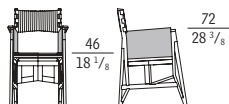

**SF 50260**  
Sedia pieghevole in noce canaletto con rivestimento  
*Folding chair in walnut canaletto with upholstery*  
cm 57 x 70 x h 89  
in 28 3/8 x 27 1/2 x h 35

**SF 50270**  
Sedia pieghevole in noce canaletto con cuscino seduta  
*Folding chair in walnut canaletto with seat cushion*  
cm 57 x 64 x h 89  
in 28 3/8 x 25 1/4 x h 35

**50280**  
Sedia pieghevole in noce canaletto con sedile a doghe  
*Folding chair in walnut canaletto with slat seat*  
cm 57 x 64 x h 89  
in 28 3/8 x 25 1/4 x h 35

1 Grand Tour 50280 fin. 11