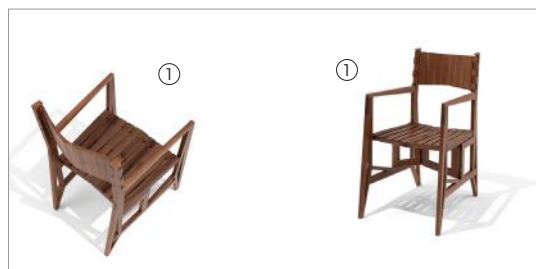

# GRAND TOUR

Sedia pieghevole in massiccio di noce canaletto e parti metalliche color bronzo. E' disponibile sia completamente in noce canaletto, con sedile a doghe, oppure con rivestimento seduta e braccioli, o con solo il cuscino seduta. Il rivestimento in tessuto o pelle è completamente sfoderabile e removibile, e l'imbottitura è in poliuretano espanso.

*Folding chair in solid walnut canaletto wood and metal parts in a bronze colour. It is available all in walnut canaletto, with a slat seat, or with seat and armrests upholstery, or with just the seat cushion. The upholstery in fabric or leather is completely removable and detachable, and the padding is in expanded polyurethane.*

**SF 50260**  
Sedia pieghevole in noce canaletto con rivestimento  
*Folding chair in walnut canaletto with upholstery*  
cm 57 x 70 x h 89  
in 28 3/8 x 27 1/2 x h 35

**SF 50270**  
Sedia pieghevole in noce canaletto con cuscino seduta  
*Folding chair in walnut canaletto with seat cushion*  
cm 57 x 64 x h 89  
in 28 3/8 x 25 1/4 x h 35

**50280**  
Sedia pieghevole in noce canaletto con sedile a doghe  
*Folding chair in walnut canaletto with slat seat*  
cm 57 x 64 x h 89  
in 28 3/8 x 25 1/4 x h 35

1 Grand Tour 50280 fin. 11