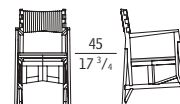

# GRAND TOUR

Sedia pieghevole in massiccio di noce canaletto e parti metalliche color bronzo. E' disponibile sia completamente in noce canaletto, con sedile a doghe, oppure con rivestimento seduta e braccioli, o con solo il cuscino seduta. Il rivestimento in tessuto o pelle è completamente sfoderabile e removibile, e l'imbottitura è in poliuretano espanso.

**SF 50260**  
Sedia pieghevole in noce canaletto con rivestimento  
*Folding chair in walnut canaletto with upholstery*  
cm 57 x 70 x h 89  
in 28 3/8 x 27 1/2 x h 35

**SF 50270**  
Sedia pieghevole in noce canaletto con cuscino seduta  
*Folding chair in walnut canaletto with seat cushion*  
cm 57 x 64 x h 89  
in 28 3/8 x 25 1/4 x h 35

**50280**  
Sedia pieghevole in noce canaletto con sedile a doghe  
*Folding chair in walnut canaletto with slat seat*  
cm 57 x 64 x h 89  
in 28 3/8 x 25 1/4 x h 35

1 Grand Tour 50280 fin. 11