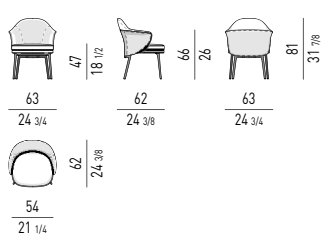

POLTRONCINA DINING | DINING LITTLE ARMCHAIR