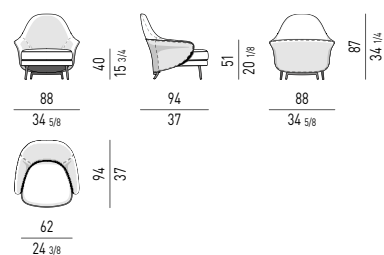

POLTRONA | ARMCHAIR