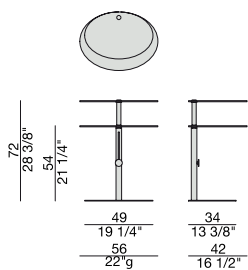

# SIDE PC

Design T. Colzani

TAVOLINO | SIDE TABLE

Tavolino ovale ad altezza regolabile con piano in cristallo temperato e struttura in metallo.

Oval side table with tempered glass top and metal frame. Adjustable height.

Ovaler Beistelltisch mit ESG-Glasplatte und Metallgestell. Regulierbarer Höhe.

Guéridon oval avec plateau en verre trempé et structure en métal. Hauteur réglable.

Mesa auxiliar ovalada con tapa en cristal templado y estructura en metal. Altura regulable.