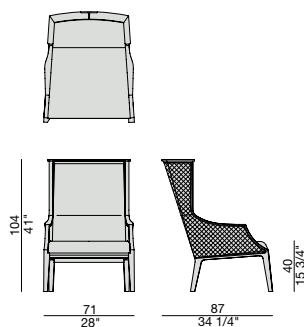

Armchair with frame in solid canaletta walnut, cover in the fabrics of the collection and pulut cane woven arms. Solid natural maple insert in the upper part of the frame. While moka stained the maple insert is slightly visible, in the wengé version it is totally covered.

Armlehnstuhl mit Gestell aus massivem Nussbaum canaletta, bezogen mit Stoffen aus der Collection. Armlehnen an der Seite mit Geflecht aus Zuckerrohrfahssm bezogen. Im oberen Teil der Rückenlehne Intarsien aus massivem Ahornholz. In der Ausführung mokafarbig gebeizt sind die Intarsien noch leicht sichtbar, in der Ausführung wengefarbig gebeizt sind die Intarsien nicht sichtbar.

Fauteuil avec structure en noyer canaletta massif, revêtement dans les tissus de la collection et accoudoirs en rotin pulut. Joint en érable naturel massif dans la partie supérieure du dossier. Dans la version teinté moka le joint est légèrement visible pendant qu'il est entièrement couvert dans la version teinté wengé.

Butaca con estructura en nogal canaletta macizo y revestimiento en las telas de la colección y brazos entrelazados con junco indiano. Inserción en arce natural macizo en la parte superior del respaldo. En la versión teñido moka la inserción es poco visible, mientras que está totalmente cubierta en la versión teñido wengué.