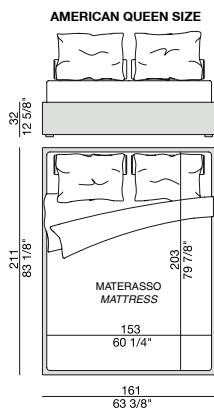

APOLLO 32

Design O. Moon

GIROLETTO | BED BASE

Struttura giroletto rivestita nei tessuti della collezione completa di rete a doghe in legno.

Upholstered slatted bed base.

Lattenrost bezogen aus den Stoffen der Kollektion.

Sommier à lattes revêtu dans les tissus de la collection.

Somier con duelas tapizado en las telas de la colección.