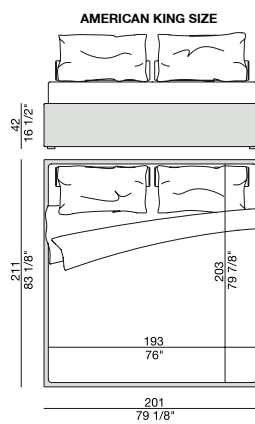

APOLLO 42

Design O. Moon

GIROLETTO | BED BASE

Struttura giroletto rivestita nei tessuti della collezione completa di rete a doghe in legno.

Upholstered slatted bed base.

Lattenrost bezogen aus den Stoffen der Kollektion.

Sommier à lattes revêtu dans les tissus de la collection.

Somier con duelas tapizado en las telas de la colección.