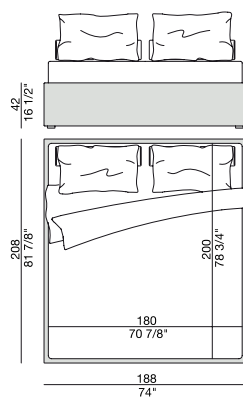

APOLLO 42

Design O. Moon

GIROLETTO | BED BASE

Struttura giroletto rivestita nei tessuti della collezione completa di rete a doghe in legno.

Upholstered slatted bed base.

Lattenrost bezogen aus den Stoffen der Kollektion.

Sommier à lattes revêtu dans les tissus de la collection.

Somier con duelas tapizado en las telas de la colección.