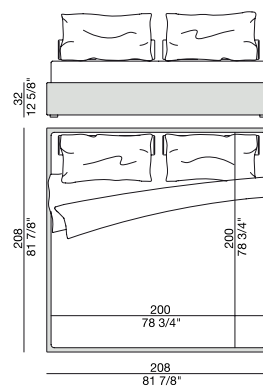

APOLLO 32

Design O. Moon

GIROLETTO | BED BASE

Struttura giroletto rivestita nei tessuti della collezione completa di rete a doghe in legno.

Upholstered slatted bed base.

Lattenrost bezogen aus den Stoffen der Kollektion.

Sommier à lattes revêtu dans les tissus de la collection.

Somier con duelas tapizado en las telas de la colección.