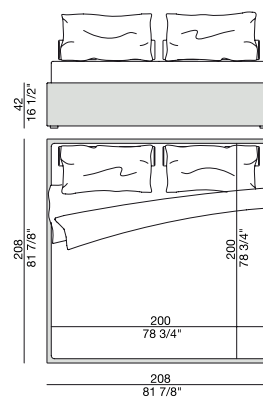

APOLLO 42

Design O. Moon

GIROLETTO | BED BASE

Struttura giroletto rivestita nei tessuti della collezione completa di rete a doghe in legno.

Upholstered slatted bed base.

Lattenrost bezogen aus den Stoffen der Kollektion.

Sommier à lattes revêtu dans les tissus de la collection.

Somier con duelas tapizado en las telas de la colección.