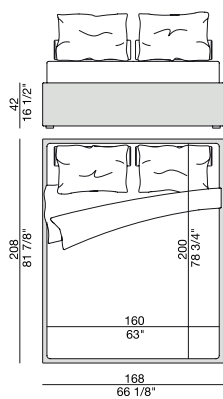

APOLLO 42

Design O. Moon

GIROLETTO | BED BASE

Struttura giroletto rivestita nei tessuti della collezione completa di rete a doghe in legno.

Upholstered slatted bed base.

Lattenrost bezogen aus den Stoffen der Kollektion.

Sommier à lattes revêtu dans les tissus de la collection.

Somier con duelas tapizado en las telas de la colección.