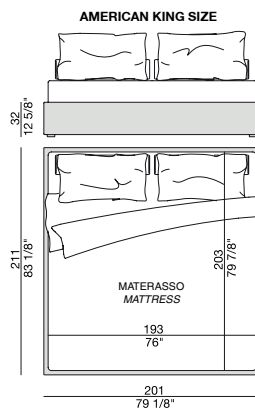

APOLLO 32

Design O. Moon

GIROLETTO | BED BASE

Struttura giroletto rivestita nei tessuti della collezione completa di rete a doghe in legno.

Upholstered slatted bed base.

Lattenrost bezogen aus den Stoffen der Kollektion.

Sommier à lattes revêtu dans les tissus de la collection.

Somier con duelas tapizado en las telas de la colección.