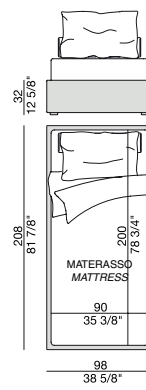

APOLLO 32

Design O. Moon

GIROLETTO | BED BASE

Struttura giroletto rivestita nei tessuti della collezione completa di rete a doghe in legno.

Upholstered slatted bed base.

Lattenrost bezogen aus den Stoffen der Kollektion.

Sommier à lattes revêtu dans les tissus de la collection.

Somier con duelas tapizado en las telas de la colección.