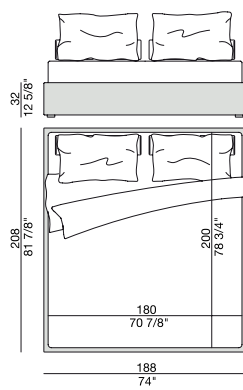

APOLLO 32

Design O. Moon

GIROLETTO | BED BASE

Struttura giroletto rivestita nei tessuti della collezione completa di rete a doghe in legno.

Upholstered slatted bed base.

Lattenrost bezogen aus den Stoffen der Kollektion.

Sommier à lattes revêtu dans les tissus de la collection.

Somier con duelas tapizado en las telas de la colección.