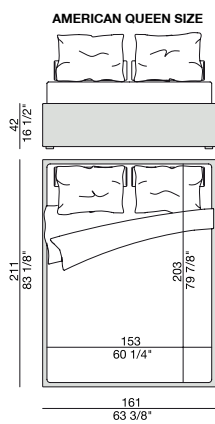

APOLLO 42

Design O. Moon

GIROLETTO | BED BASE

Struttura giroletto rivestita nei tessuti della collezione completa di rete a doghe in legno.

Upholstered slatted bed base.

Lattenrost bezogen aus den Stoffen der Kollektion.

Sommier à lattes revêtu dans les tissus de la collection.

Somier con duelas tapizado en las telas de la colección.