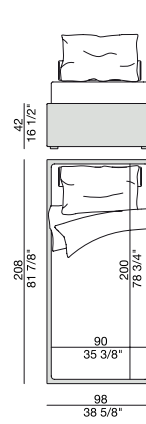

APOLLO 42

Design O. Moon

GIROLETTO | BED BASE

Struttura giroletto rivestita nei tessuti della collezione completa di rete a doghe in legno.

Upholstered slatted bed base.

Lattenrost bezogen aus den Stoffen der Kollektion.

Sommier à lattes revêtu dans les tissus de la collection.

Somier con duelas tapizado en las telas de la colección.