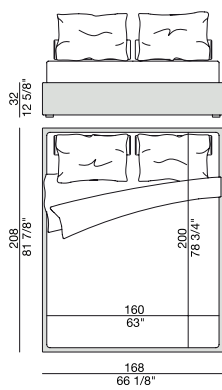

APOLLO 32

Design O. Moon

GIROLETTO | BED BASE

Struttura giroletto rivestita nei tessuti della collezione completa di rete a doghe in legno.

Upholstered slatted bed base.

Lattenrost bezogen aus den Stoffen der Kollektion.

Sommier à lattes revêtu dans les tissus de la collection.

Somier con duelas tapizado en las telas de la colección.