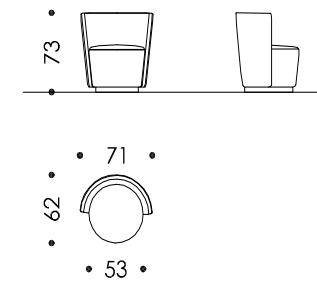

Features

single
stitchrecessed
plinth

Dimensions

La struttura in legno massello è imbottita con poliuretano espanso. Pop è disponibile con rivestimento sia in tessuto che in pelle. Il basamento può essere dotato di meccanismo girevole.