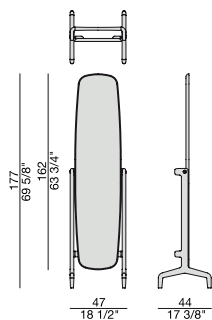

Specchio autoportante con struttura in massello di noce canaletta. Inclicabile in diverse posizioni. Dettagli in ottone bronzato.

*Freestanding mirror with frame in solid canaletta walnut. To be positioned to different slopes. Details in bronzed brass.*

*Freistehender Spiegel mit Rahmen aus massivem Nussbaum Canaletta. Man kann den Spiegel verschiedene Positionen kippen. Einzelheiten aus bronzierten Messig.*

*Miroir autoportante avec cadre en noyer canaletta massif. Possibilité de l'incliner dans différentes positions. Détails en cuivre bronzé.*

*Espejo de pie con estructura de nogal canaletta macizo. Inclínable en varias posiciones. Detalles de latón bronceado.*