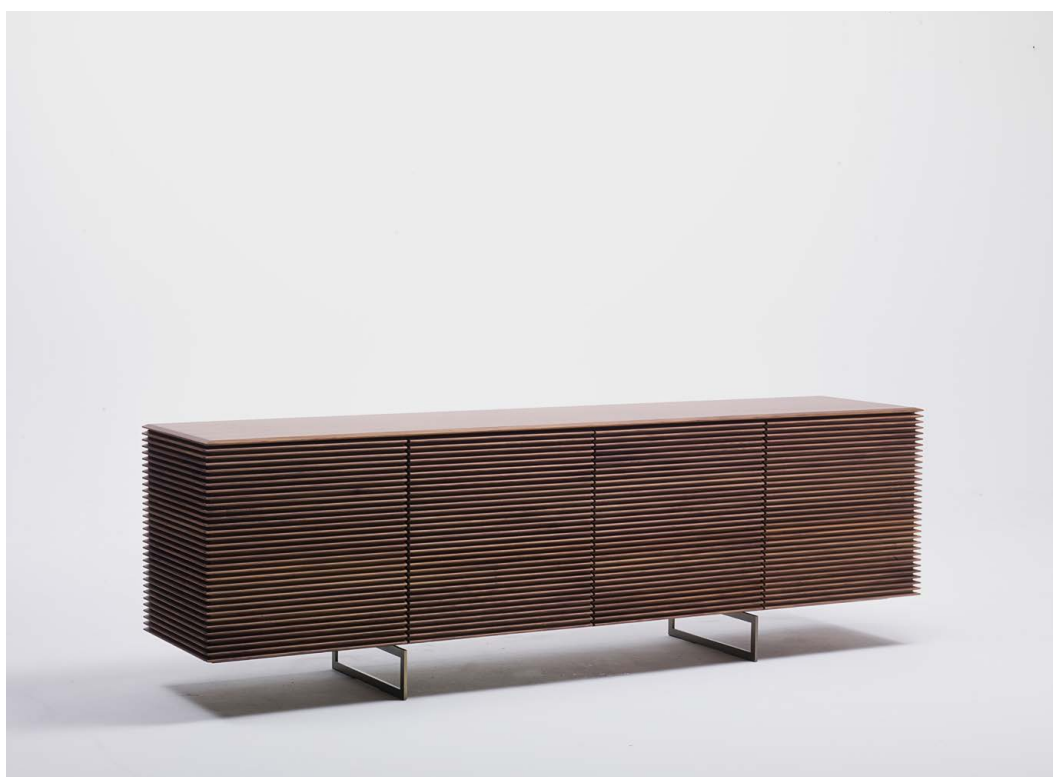

# RIGA CREDENZA

Design T. Colzani

CREDENZA | SIDEBOARD

Credenza con ante in massello di noce canaletta e base in metallo.

Sideboard with doors in solid canaletta walnut and metal base.

Anrichte mit Türen aus massivem Nussbaum Canaletta und Metallgestell.

Meuble avec portes en noyer canaletta massif et piètement en métal.

Aparador con puertas en nogal canaletta macizo y base en metal.