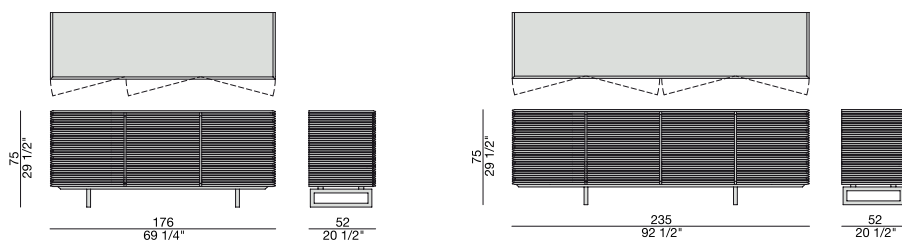

RIGA CREDENZA

Design T. Colzani

CREDENZA | SIDEBOARD

Credenza con ante in massello di noce canaletta e base in metallo.

Sideboard with doors in solid canaletta walnut and metal base.

Anrichte mit Türen aus massivem Nussbaum Canaletta und Metallgestell.

Meuble avec portes en noyer canaletta massif et piètement en métal.

Aparador con puertas en nogal canaletta macizo y base en metal.