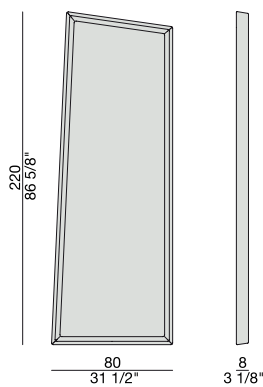

FLAG 220

U. Asnago

2015

Specchio trapezoidale da parete oppure in appoggio con struttura in massello di frassino.

Trapezoidal wall mirror with frame in ash. To be hang or lean.

Trapezförmiger Spiegel mit Gestell aus massiver Esche an der Wand oder auf Oberflächen hängen.

Miroir trapézoïdal en frêne massif à fixer ou à poser contre le mur.

Espejo trapezoidal para colgar o para apoyar a la pared con estructura en fresno macizo.