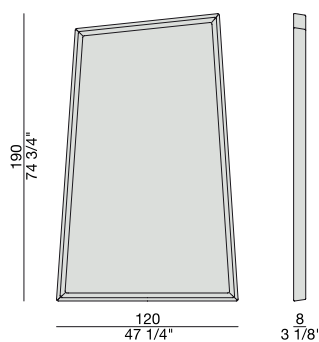

FLAG 190

U. Asnago

2015

FLAG 190

U. Asnago

2015

Specchio trapezoidale da parete oppure in appoggio con struttura in massello di frassino.

Trapezoidal wall mirror with frame in ash. To be hang or lean.

Trapezförmiger Spiegel mit Gestell aus massiver Esche an der Wand oder auf Oberflächen hängen.

Miroir trapézoïdal en frêne massif à fixer ou à poser contre le mur.

Espejo trapezoidal para colgar o para apoyar a la pared con estructura en fresno macizo.