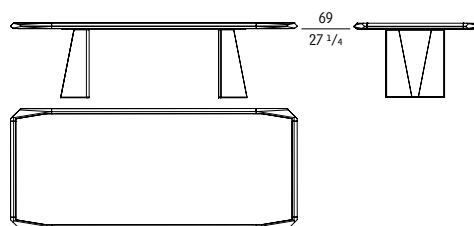

AMADEUS

Tavolo rettangolare con il piano in alveolare di alluminio con i bordi in massiccio di noce canaletto disponibile nelle finiture: naturale (fin.11), grigio (fin.2W) e scuro (fin.2Z). Le gambe sono in noce canaletto con inserti in marmo nelle varianti Calacatta oro levigato, Portoro, Zebrino, Velvet Brown, Calacatta viola o Grigio astratto. L'inserto del piano è in marmo nella stessa variante delle gambe.

**73120**

Tavolo rettangolare in noce canaletto e marmo, piano lastra unica
Rectangular table in walnut canaletto, and marble, single slate top
 cm 280 x 120 x h 74,5
 in 110 1/4 x 47 1/4 x h 29 3/8

**73121**

Tavolo rettangolare in noce canaletto marmo e metallo, piano lastra doppia
Rectangular table in walnut canaletto, and marble, double slate top
 cm 280 x 120 x h 74,5
 in 110 1/4 x 47 1/4 x h 29 3/8

**73125**

Tavolo rettangolare in noce canaletto e marmo, piano lastra doppia
Rectangular table in walnut canaletto and marble, double slate top
 cm 400 x 120 x h 74,5
 in 157 1/2 x 47 1/4 x h 29 3/8

11

2W

2Z

1 Amadeus 73120 gold Calacatta marble fin.11