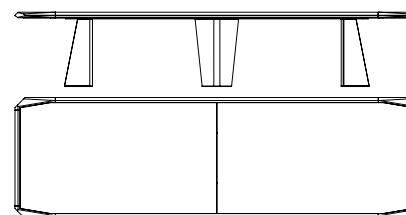

AMADEUS

Tavolo rettangolare con il piano in alveolare di alluminio con i bordi in massiccio di noce canaletto disponibile nelle finiture: naturale (fin.11), grigio (fin.2W) e scuro (fin.2Z). Le gambe sono in noce canaletto con inserti in marmo nelle varianti Calacatta oro levigato, Portoro, Zebrino, Velvet Brown, Calacatta viola o Grigio astratto. L'inserto del piano è in marmo nella stessa variante delle gambe.

**73120**

Tavolo rettangolare in noce canaletto e marmo, piano lastra unica
Rectangular table in walnut canaletto, and marble, single slate top
 cm 280 x 120 x h 74,5
 in 110 1/4 x 47 1/4 x h 29 3/8

**73121**

Tavolo rettangolare in noce canaletto marmo e metallo, piano lastra doppia
Rectangular table in walnut canaletto, and marble, double slate top
 cm 280 x 120 x h 74,5
 in 110 1/4 x 47 1/4 x h 29 3/8

**73125**

Tavolo rettangolare in noce canaletto e marmo, piano lastra doppia
Rectangular table in walnut canaletto and marble, double slate top
 cm 400 x 120 x h 74,5
 in 157 1/2 x 47 1/4 x h 29 3/8

11

2W

2Z

1 Amadeus 73120 gold Calacatta marble fin.11